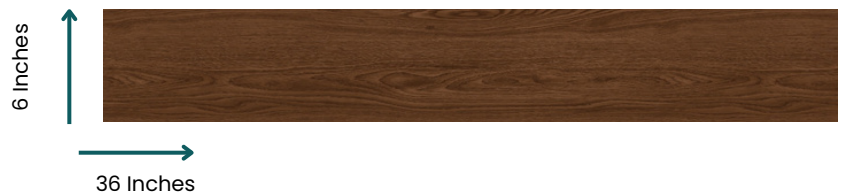

EN 07 | ONDO

L V P
LUXURY VINYL PLANK

EN 08 | ABENA

SPECIFICATION

SIZE	6" X 36"
THICKNESS	2 MM
WEAR LAYER	0.20MM
CONSTRUCTION	VIRGIN PVC
EDGES	SQUARE EDGE
TEXTURE	WOOD GRAIN
QUANTITY/BOX	2.787 SQM/ BOX (20 PLANKS)
	30 SQFT/BOX